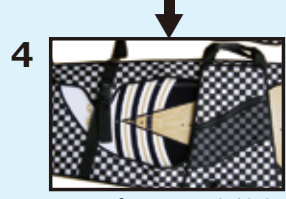

4 ストラップをつけて収納完了!