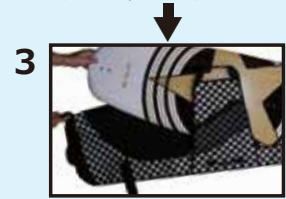

ウェイクソールガード 決算価格

SOLE GUARD AIR II

W.S.P.だけ！サイドスライド方式！

SIDE SLIDE SYSTEM

負担のかからない
デルタストラップ
システム!!

センター幅：
Mサイズ約42cm
Lサイズ約46cm

ノーズ・テール幅：
Mサイズ約36cm
Lサイズ約37cm

収納も横から楽々！

メッシュ
ポケット付!

B.CHK

	BLK	W.CAMO	G.CAMO	BEIGE	OLIVE	B.CHK
M (125~137cm)	▲			▲		完売
L (136~146cm)		▲		完売	▲	

税抜本体上代
¥8,990
@5,394

@4,495

BOARD GUARD AD

負担のかからない
デルタストラップシステム!!

収納も横から
楽々！

ソールガードは板を守るだけじゃない!!
着用する事により、船や車も
衝撃から守り、傷を付けません!!

税抜本体上代
¥9,800
@5,880

@4,900

FREE SIZE (132~145cm)	NJB
--------------------------	-----

(ニンジャブラック)
光沢のある黒

W.S.P.は日本ウェイクボード協会認定ブランド

1 板をケースのテール部に入れる。

2 ノーズの片方を持ってケースのハンドルフックを引き上げる。