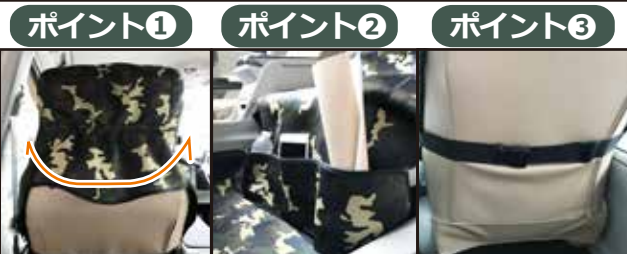

大好評ビッグポケットトカーシートカバー!!

車内がオシャレに!ソフトな感触ウェット素材!!

ビッグポケットシートカバー(マット付き)

- 特長 1** 足元に小物が入るビッグポケットが便利!
ドリンク、携帯、タブレット、ガイドブックなどが便利に収納できます。
- 特長 2** ウェット素材でフィット感抜群!
高品質ウェット素材を使用し、滑らず、シートとのフィット感が抜群です。表はジャージ素材貼り。裏面はソフトゴム素材だから滑りません。
- 特長 3** シートの汚れ、水濡れも気にならない!
雪が付いたままや濡れたウェアで乗り込んでもOK。
- 特長 4** どんな車種にも対応!
あらゆる車のフロントシートにフィットするセッティングが可能。シートベルトフック部をはさみで切ってもほつれず、カスタマイズできます。
- 特長 5** 簡単脱着、安定形状
バックル付きラバーベルトを留めるだけの簡単脱着でシート全体をすっぽり包み込み、乗り降り時にずれる心配もありません。
- 特長 6** 同色のマット付き
60×60cmのマットが付属。
足元も安心。
裏面はソフトゴム素材で滑りません!快適♪
ウェットスーツの着替えにも最適!!

高橋 烈男君のアイデア採用商品!!

NEW NEW

BLACK	G.CAMO	BROWN	OLIVE	W.CAMO
ケ	ケ	ケ	ケ	ケ

着替えにも最適!!

ポイント① ハッドカバーの後ろにゴムが入り、どんな座席にもジャストフィット!!

ポイント② 足元のポケットにはドリンクや携帯を便利に収納できます!!

ポイント③ 後ろは、大きめのバックルでワンタッチ!!

単品価格 税抜価格 **¥8,600**
@5,160

2枚SET価格 税抜価格 **¥13,635**
@8,181

画像はこちら、www.bayleaf.co.jp/vip/surfwake/22seat-bigpocket-1.jpg
 上代のみの画像はこちら、www.bayleaf.co.jp/shopnews/surfwake/22seat-bigpocket-1-info.jpg
 カラー画像はこちら、www.bayleaf.co.jp/vip/surfwake/21seat-bigpocket-cl.jpg
BAYLEAF CO.,LTD. TEL 06-6337-6154 FAX 06-6337-6254 info@bayleaf.co.jp www.bayleaf.co.jp