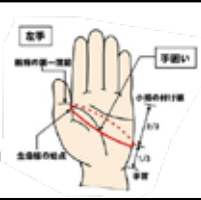

### YOROI POWER WRIST GUARD "AIRLY" YR885A

しなりで支える!

JR FREE : ~18.5cm  
W : ~20cm  
サイズ S : ~21cm  
(手囲い) M : ~23cm  
L : ~25cm  
XL : ~27cm  
XXL : ~28.5cm  
サイズ目安

専用のメッシュ袋付属

本体価格 ¥3,618  
(税込 ¥3,980)

**@2,171**