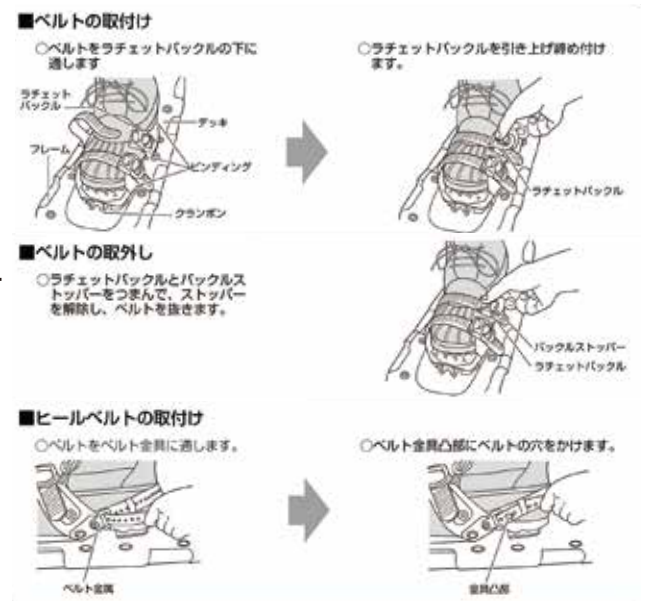

サイズ適合表はこちら、www.bayleaf.co.jp/shopnews/snow/23-kanjiki-size.jpg

画像はこちら、www.bayleaf.co.jp/vip/snow/24-kanjiki-1.jpg

上代のみ画像はこちら、www.bayleaf.co.jp/shopnews/snow/24-kanjiki-4-info.jpg

BAYLEAF CO.,LTD. TEL 06-6337-6154 FAX 06-6337-6254 info@bayleaf.co.jp www.bayleaf.co.jp

即デリ

BAYLEAF NEWS (2024.1.15)

shop name