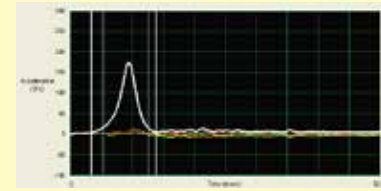

衝撃吸収値

YR073 YOROI NJ KNEE 9.9 k N

プロテクターに50ジュールの力を加え、プロテクターを通して伝達された力(加速度)を図り、(kN: キロニュートン)の数値を検証する。(室温23℃ / 湿度50%)数値が低いほど、衝撃吸収力が高く、より安全性が高いプロテクターと言える。

自社基準では、このシリーズにおいて、ボディで9kN以下がAクラス、18kN以下でBクラス、パーツで20kN以下をAクラス、35kN以下をBクラスの合格ラインとする。実験数値では、両タイプとも20kNをはるかに下回っており、弊社安全基準において、最高クラスの数値といえる。

(ニーとエルボーのパッド構成と材質はそれぞれ同じ。)

23-24 YOROI-blpオーダーシートはこちら<http://www.bayleaf.co.jp/shopnews/snow/23-24YOROI-blpPRICE.xlsx>

画像はこちら、www.bayleaf.co.jp/vip/snow/23yrknee-5.jpg
上代のみ画像はこちら、www.bayleaf.co.jp/shopnews/snow/23yrknee-5-info.jpg
BAYLEAF CO.,LTD. TEL 06-6337-6154 FAX 06-6337-6254 info@bayleaf.co.jp

You Tube
YOROIチャンネルはこちら
www.bayleaf.co.jp

YouTube CHECK!
f YOROI.BLP yoroiofficial
shop name