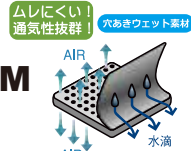

## YOROI NJ KNEE AIRLY

YR073A (ヒザ)

M-L

S-M

- EVA PAD
- WET SUIT MATERIAL
- MESH BAG
- AIRLY
- NJ PAD
- WASHABLE

WRAP TYPE

税抜本体価格  
¥6,500  
@3,900

	M-L	S-M
NJB		