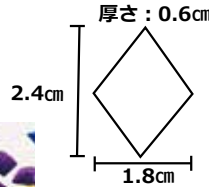

7ヶ入
税抜本体価格
¥1,300
@780