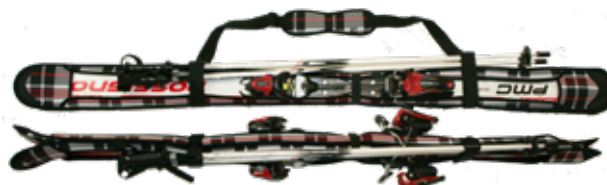

ENJOY SNOW

BAYLEAF NEWS(2023.01.25)

カラフル・スキーケースで収納も楽しく

FAT SKI SOLE GUARD B386

取り外し可能なウェット素材のショルダーパッドで快適。
1枚ずつ収納できるので、ソール面をしっかりガード!!

175-190 cm
ノーズ幅 約14.5cmまで

税抜本体価格
¥5,909
@3,545

SKI BAND

SKI SOLE GUARD HOLY B395

B395

ノーズ幅
11cmまで

乾きが
劇的に早い!!
エアタイプ!!

AIRLY

通気性に優れ、乾きが早く、
エッジが錆びにくくなる!!

S : 145~158cm
M : 160~173cm
L : 185~195cm

GS (ジャイアントスラローム) 用

税抜本体価格
¥6,000 @3,600

	BE. CHK	Wか	B. ICE	B. CHK
S	▲	▲	▲	▲
M	▲	▲	▲	▲
L	▲	▲	▲	▲

SKI CASE B388

S : 140~155cm
M : 155~173cm

スキー専用のケース!!

210Dの丈夫で軽い防水ナイロンを両面に使用。
取り外し可能なショルダーベルト付。

このままゲレンデに
発送できます!!

SCT.BLU

クリアポケットに汚れがある為

税抜本体価格
¥5,600 @3,360

	BLK	Wか	SCT BLU
S	▲	▲	▲
M	▲	▲	▲

SKI SOLE GUARD B385

B385

L-A : 180~190cm
L-B : 185~195cm
GS (ジャイアントスラローム)

ノーズ幅
11cmまで

税抜本体価格
¥5,000 @3,000