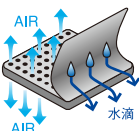

SKI SOLE GUARD HOLY B395

B395

ノーズ幅
11cmまで

乾きが
劇的に早い!!
エアタイプ!!

AIRLY

通気性に優れ、乾きが早く、
エッジが錆びにくくなる!!

S : 145~158cm
M : 160~173cm
L : 185~195cm

GS (ジャイアントスラローム) 用