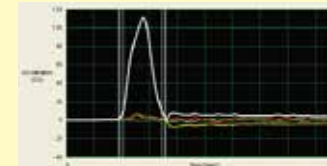

衝撃を約97%緩和

SIZE CHART (cm)

		身長	胸囲	ウエスト
Lady's	W	157~168	80~89	61~70
	S	162~168	85~91	71~77
Men's	M	167~173	89~95	75~81
	L	172~178	93~99	79~85
	XL	177~183	97~103	83~89

		W.CAMO
M		残り2点
L		

税抜本体価格
¥5,200 @3,120

衝撃吸収値

プロテクターに50ジュールの力を加え、プロテクターを通して伝達された力(加速度)を図り、(kN:キロニュートン)の数値を検証する。(室温23℃/湿度50%)数値が低いほど、衝撃吸収力が高く、より安全性が高いプロテクターと言える。

BS110 ヒップセンター NEO INNER SHORT 値 6.32 kN

実験数値ではヒップセンターパッド部位値6.32kNと、9kNを下回っており、弊社安全基準において、最高クラスの数値といえる。9kNよりさらに値の良い7kN以下とは、良い数値での自社基準合格ラインとなる。