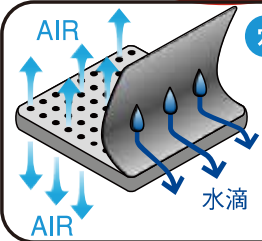

ENJOY SNOW

手首サポーター特集!!怪我の予防に!!

BAYLEAF NEWS
2023.02.17

blp924 WRIST BRACE AIRLY

BL989(両手用) 2pset

スノーはもちろん!
あらゆるスポーツの手首の保護に最適!

上質のウェット素材を使用したソフトタイプのリストガード!
フィット感抜群!
洗濯ができるのでニオイが気になる手元のプロテクターですがいつでも清潔にお使いいただけます。

手首の気になる箇所に張り付けるだけでホールド感が劇的に変化!!
ベルクロで、内側のどこでも張れるソフトパッド付き!!

クルッと回して
簡単装着♪

穴あきウェット素材

ムレない!
抜群の
通気性!!

専用の
メッシュ
袋付き!!

※リストバーは入っておりません。

手囲いを図ってください
サイズ S-M : 21-24cm
M-L : 23-26cm
L-XL : 25-28cm

税抜上代
¥2,200
@1,320