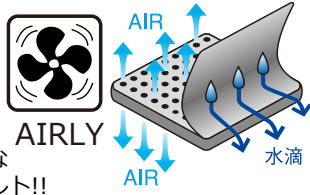

穴あきタイプで乾燥が劇的に早いソールガードが大人気!!

スキーソールガード動いています!!

1枚ずつ収納できるのが人気の秘密! ソール面・エッジをしっかりとガード!

SKI SOLE GUARD HOLY ノーズ幅: 11cmまで

人気のスキーソールガードがホーリーモデル(穴あき)!!
通気性に優れ、乾きが早く、エッジが錆びにくい!!

乾きが劇的に早い!!
エアータイプ!!

エッジを保護する
ダブルエッジガード!

取り外し可能な
ショルダーベルト!!

テールを保護する
テールガード!!

板2本+ストック!!
バンドで巻いて留められます!

B395
税抜本体価格
¥6,000@3,600

S : 145~158cm
M : 160~173cm
L : 185~195cm

GS (ジャイアントスラローム) 用

	BE. CHK	BLK	Wカギ	B. ICE	B. CHK
S		▲			
M	▲	▲	▲	▲	▲
L		▲	▲	▲	▲

FAT SKI SOLE GUARD ノーズ幅: 14cmまで

幅広ファットタイプのスキー専用ケース! 175~190cm
1本ずつ入れることができます。取り外し可能なショルダー付。

板2本+ストック!!
バンドで巻いて
留められます!

エッジを保護する
ダブルエッジガード!

取り外し可能な
ショルダーベルト!!

ノーズを保護する
ノーズガード!!

NEW COLOR
HEXAGON
(ヘキサゴン)

テールを保護する
テールガード!!