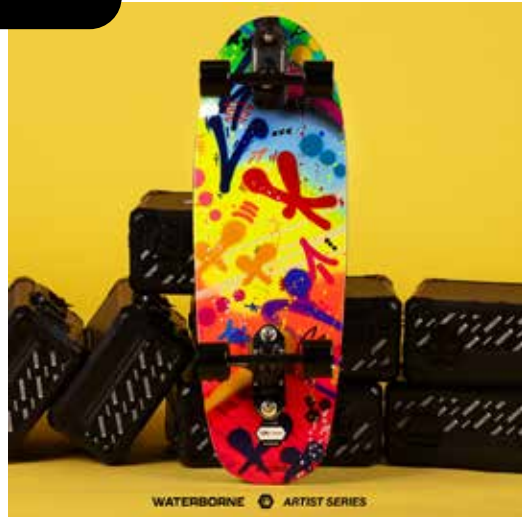

# DREAMウォーターボーン・タウルス限定版

SABB640111

少量入荷

日本初上陸

アーティストシリーズ

NEWEST TECHNOLOGY

DREAM

タウルスブラックバンブー  
TAURUS

5 layer Black Bamboo  
32" length  
19" wheelbase  
10.5" wide concave deck  
ロゴ入り化粧ボックス入り

[https://youtu.be/70\\_P2H0IZHU](https://youtu.be/70_P2H0IZHU)

コンプリートセット

上代46,500円+税 @60%  台

デッキのみ

上代18,900円+税 @60%  台

DREAM TAURUS - FLOW GLIDE  
コンプリート 上代47,000円+税 @60%  台

DREAM TAURUS - RAISED BY SUMMER  
コンプリート 上代47,000円+税 @60%  台

<http://www.waterborneskateboards.jp/>

こちらの案内画像はこちら、[www.bayleaf.co.jp/vip/skate/25waterb-2.jpg](http://www.bayleaf.co.jp/vip/skate/25waterb-2.jpg)