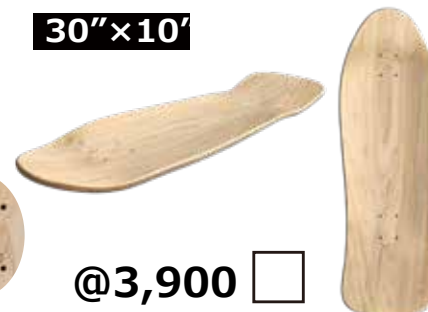

ダブルキック

サンドカラーデッキ

サイズ	ボトムカラー	在庫	注文
27'x7"	ナチュラル	○	
27.5'x7"	ナチュラル	▲	
27.5'x7.25"	ナチュラル	○	
28'x7.375"	ナチュラル	×	
28.5'x7.375"	ナチュラル	○	
	ブラック	○	
31'x7.625"	ナチュラル	▲	
	ブラック	○	
31'x7.75"	ナチュラル	○	
	ブラック	○	
31'x8"	ナチュラル	○	
	ブラック	▲	
	ブルー	○	
	オレンジ	○	
	グリーン	○	
	パープル(両面)	×	
	イエロー(両面)	×	
31'x8.125"	オレンジ(両面)	○	
	ブルー(両面)	○	
	グリーン(両面)	○	
	ナチュラル	×	
31'x8.125"	ブラック	○	
	ナチュラル	○	
31.5'x8.25"	ブラック	○	
	ナチュラル	○	

## OLD SCHOOL STYLE DECK

33"×10" ボトム面トラック位置ロゴ有

@4,680

オリジナルのハイブリット・オールド系セットに!

31.625"×10" ボトム面トラック位置ロゴ有

@4,590  完売

30"×10"

@3,900

32"×8.75"

@3,900