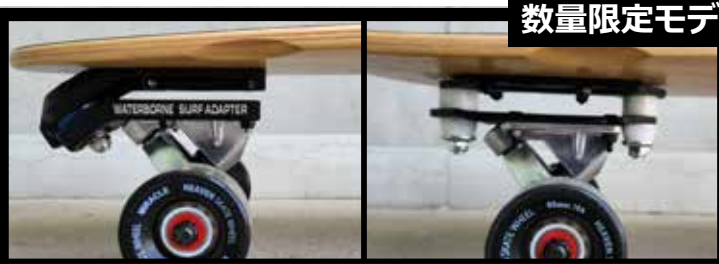

HEAVEN meets WATERBORNE

BAMBOO40コンボ発売

40" x 90"inch

WAVERトラックとウォーターボーンとの
相性抜群です

ウォーターボーンの滑らかさと安定感を
しっかり体感できるおすすめセット♪
フィンシステムで3通りのライディング♪

数量限定モデル

BAMBOO40-WBF

デッキサイズ：40inch x 9inch
デッキ材料：2層バンパー 5層メイプル
トラック：WAVER 7' + WATERBORNE
FIN SYSTEM+SURFandRAIL
ウィール：65x46mm /SHR85A
ベアリング：ABEC-7