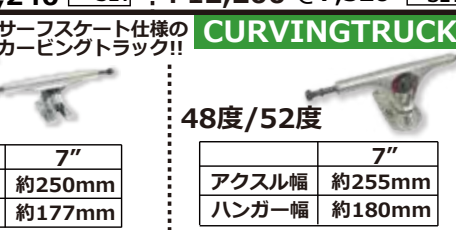

BLK	ORG	RED
WHT	BLUE	YEL
完売	完売	完売

SET	SET
-----	-----

SET	SET
-----	-----

SET	SET
-----	-----

NORMAL TRUCK

ブッシュ:HR95A black cushion raw finish

	4.5"	5"
アクスル幅	約185mm	約200mm
ハンガー幅	約115mm	約125mm
	6"	6.5"
アクスル幅	約225mm	約235mm
ハンガー幅	約150mm	約170mm

1ヶ ¥2,000 @1,200
1ヶ ¥2,400 @1,440

TRUCK G

	5"
アクスル幅	約198mm
ハンガー幅	約127mm
	5.25"
アクスル幅	約205mm
ハンガー幅	約135mm

1ヶ ¥2,700 @1,620

1台分BOX入り 本体上代 ¥5,400 @3,240

WAVER TRUCK

サーフスケート仕様のカービングトラック!!

	6"	7"
アクスル幅	約220mm	約250mm
ハンガー幅	約150mm	約177mm