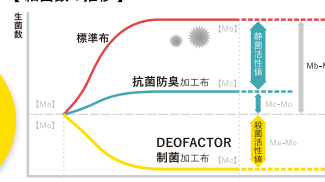

MATT WHT

ABS樹脂配合シェル