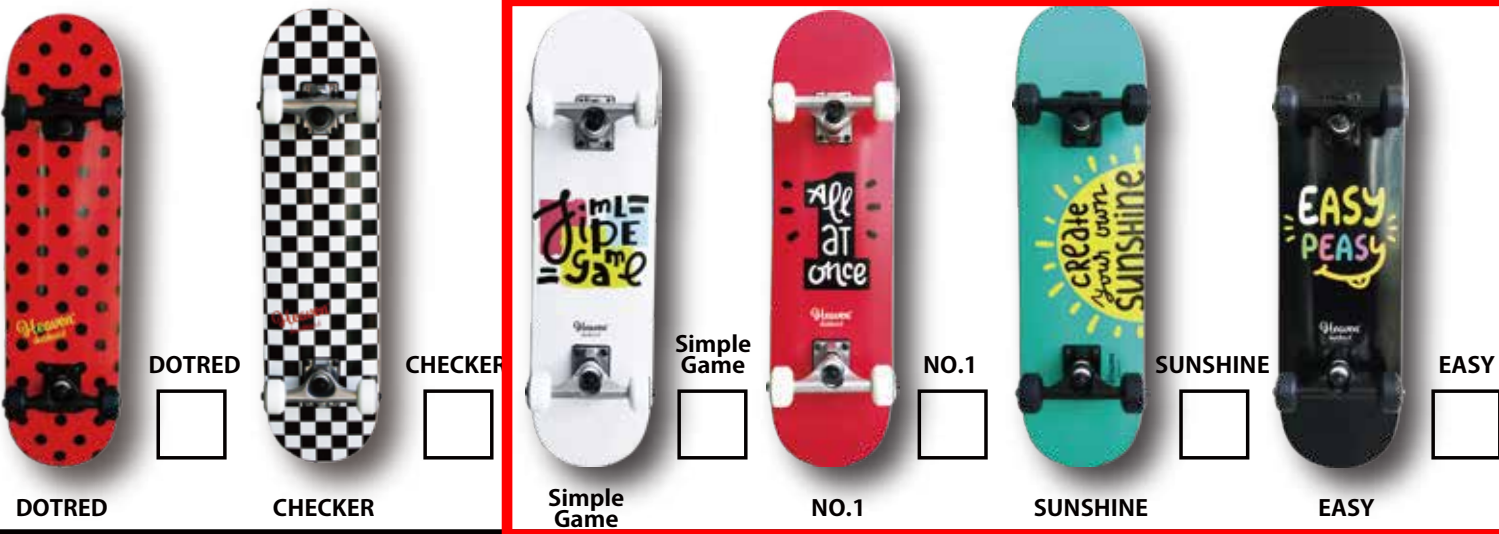

スケートボード日本チーム大活躍!!

# ジュニアスケートコンプリート!!!

28.5"×7.375" 売れ筋ジュニアシリーズ

27"×7"

税抜本体価格  
¥ 12,700  
@7,620

**柄物 @5,900**

7PLYフル カナディアン メイプルデッキ  
**COLD PRESS** (超軽量)  
7枚のデッキの板をグルーで圧着して成形する際に、常温で処理する場合、コールドプレスと呼ばれています。対して、高温のボンドでプレスする場合は、ホットプレスと言われます。ホットプレスの場合は、グルーが乾くまでの時間が短く、たくさん製造ができる代わりに、グルーが少し厚めにつくため、デッキに重さが出てしまいます。コールドプレスなら、ボンドが乾くまでの時間が長く、製造に時間がかかりますが、グルーがとても薄くつくために、非常に軽量なボードで仕上がります。わずかな重量差でも、トリックには大きな差が出るといわれています。