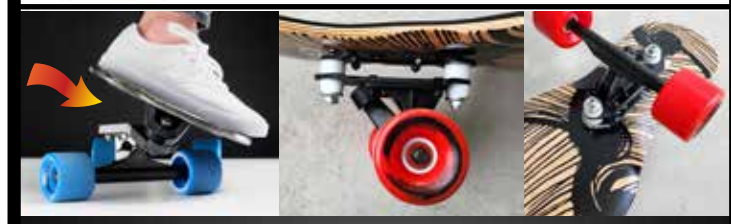

YOROI meets WATERBORNE

YOROI JUJU45WBF登場

YOROI DANCING Skateboard JUJU45

絶妙のジョイント。
どこまでもバランスをキープし、
しかも、3通りのライディング♪

数量限定モデル

6月20日頃再入荷予定!!
予約受付中!!

YR145WBF
YOROI JUJU45WBF

デッキサイズ：
45inch x 9.25inch
デッキ材料：
6層メイプル/1層 ファイバークラス
1層バンブー
トラック：YOROI WAVER 7'
+ WATERBORNE
FIN SYSTEM+SURFandRAIL
ウィール：70x52mm /SHR85A
ベアリング：ABEC-11ビルトイン
グリップテープ：
ソフトクッションEVA+ノンスリップ
初期設定ウィールベース：
79cm(31.1インチ)
本体上代 セットアップ済みでの
¥ 62,000 お届けです。