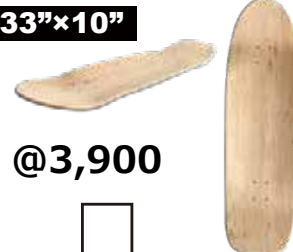

@7,400

BAMBOO デッキ

40"×9"

@7,200

CARDIF デッキ

36"×8.75"

@5,600

RADICAL デッキ

@4,400

サーフスケートデッキ

35"×10"

@5,200

OLD SCHOOL STYLE DECK

33"×10"

@3,900

32"×8.75"

@3,900

30"×10"

@3,900

HEAVEN ホームページはこちら、www.heaven-skate.com/ ※入荷時にシュリンクが少し破れてる場合がございます。

画像はこちら、www.bayleaf.co.jp/vip/skate/23skd-2.jpg

お客様用画像はこちら、www.bayleaf.co.jp/shopnews/skate/23skd-2-info.jpg

[heavenskateboardjapan](https://www.facebook.com/heavenskateboardjapan)