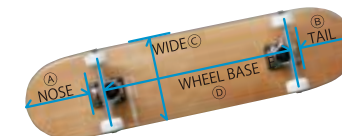

ダブルキックコンケーブ

ランプ使用OK

7PLYフルカナディアンメイプルデッキ
COLD PRESS (超軽量)

7枚のデッキの板をグルーで圧着して成形する際に、常温で処理する場合、コールドプレスと呼ばれています。対して、高温のポンドでプレスする場合は、ホットプレスと言われます。ホットプレスの場合は、グルーが乾くまでの時間が短く、たくさん製造ができる代わりに、グルーが少し厚めにつくため、デッキに重さが出てしまいます。コールドプレスなら、ポンドが乾くまでの時間が長く、製造に時間がかかりますが、グルーがとて薄くつくために、非常に軽量なボードで仕上がります。わずかな重量差でも、トリックには大きな差が出るといわれています。

7PLYフルカナディアン 100%

高回転ABEC-7 シールドベアリング
52 x 32mm SHR85Aウィール

4.5"トラック

注：写真の角度によりノーズテールに差があるように見えますが、スペックはこちらです

	(A)	(B)	(C)	(D)
28.5x7.375	15.6cm(6.1inch)	14.7cm(5.8inch)	18.7cm(7.375inch)	39m(15.3inch)
27x7	12.7cm(5inch)	14.0cm(5.5inch)	17.8cm(7.0inch)	38cm(14.9inch)