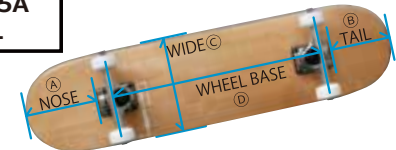

GEOMETORY-D

GEOMETORY-K

GEOMETORY-P

31×7.75は
54×33mm 85A
SOFT WHEEL

注：写真の角度によりノーズテールに差があるように見えますが、スペックはこちらです

	(A)	(B)	(C)	(D)
31x8	16.5cm(6.5inch)	15.8cm(6.2inch)	20.3cm(8inch)	44cm(17.3inch)
31x8.125	16.5cm(6.5inch)	15.8cm(6.2inch)	20.6cm(8.125inch)	44cm(17.3inch)
31x7.75	16.5cm(6.5inch)	15.8cm(6.2inch)	19.1cm(7.5inch)	44cm(17.3inch)