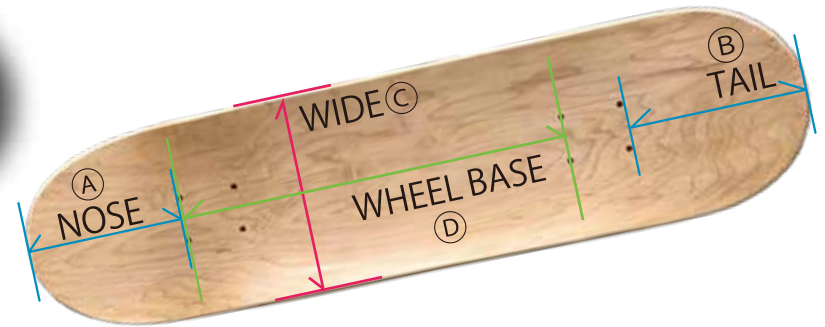

## HEAVENデザインデッキ

7PLYフルカナディアン  
メイプルデッキ

**31"×7.625"**

Chameleon  
Prime5

**31"×8"**

Dog Boston

**31"×7.75"**

Bird Toucan

**31.5"×8"**

Crocodile

**軽くて丈夫!**

ダブルキック

アメリカングルー  
コールドプレス  
じっくり時間をかけてグルーを乾燥。  
美しい仕上がり

本体上代 **¥6,000**  
**@3,600**

サンドカラーデッキ

	(A)	(B)	(C)	(D)
31x7.625	16.5cm(6.5inch)	15.8cm(6.2inch)	19.4cm(7.625inch)	41.5cm(16.3inch)
31x7.75	16.5cm(6.5inch)	15.8cm(6.2inch)	19.7cm(7.75inch)	41.5cm(16.3inch)
31x8	16.5cm(6.5inch)	15.8cm(6.2inch)	20.3cm(8inch)	41.5cm(16.3inch)
31.5x8	17.5cm(6.5inch)	16.5cm(6.5inch)	20.3cm(8inch)	41.5cm(16.3inch)

画像はこちら [www.bayleaf.co.jp/vip/skate/22skhvdc-2.jpg](http://www.bayleaf.co.jp/vip/skate/22skhvdc-2.jpg)

上代のみ画像はこちら [www.bayleaf.co.jp/shopnews/skate/22skhvdc-2-info.jpg](http://www.bayleaf.co.jp/shopnews/skate/22skhvdc-2-info.jpg)