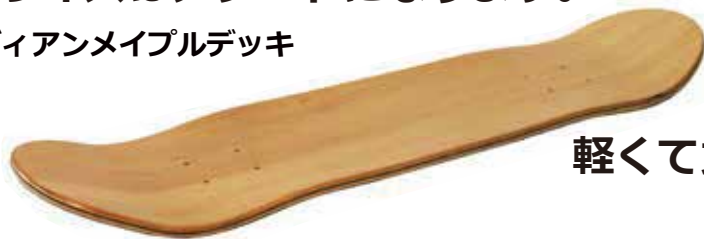

在庫わずかクローズアウト品

blankデッキ

若干の汚れがございます。
サイズにばらつきはありますが
歪みはございません。

31×8inch未満

※カラー、サイズはアソートになります。

7-PLY フルカナディアンメイプルデッキ

軽くて丈夫!!

@2,800

プロテクター3点セット

ロゴなし

MADE IN
CHINA

メッシュ袋
入り!!

本体上代
¥3,700
@2,800

XL	81~90kgまで	
----	-----------	--

f heavenskateboardjapan

画像はこちら www.bayleaf.co.jp/vip/skate/21skb-1.jpg