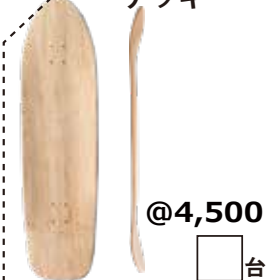

ノリごこちで選ぶなら！ウェーバートラック仕様！ 大人気！オフトレに最適 ロンスケ

DAVE'S WAVE 38"

38"×8.5"
full Canadian maple

超軽量&強靱デッキ

スピード重視の方にもオススメ!!

トラック：7" WAYER TRUCK
ウィール：65×36mm SHR78A
ベアリング：Abec-7 bearings
(シールドタイプ)

税抜本体価格
¥20,900-
@12,540

35"×10"
full Canadian maple

超軽量&強靱デッキ

トラック：6" WAYER TRUCK
ウィール：65×36mm78A
ベアリング：Abec-7 bearings
(シールドタイプ)

税抜本体価格
¥19,900-
@11,940

 完売

35 blanks
デッキ

@4,500
 台

Huntington 32"

32"×9"
full Canadian maple

超軽量&強靱デッキ

+ top with spelling bamboo

トラック：6" WAYER TRUCK
ウィール：62×46mm
ベアリング：Abec-7 bearings
(シールドタイプ)

税抜本体価格
¥26,600-
@15,960

 台

f heavenskateboardjapan

画像はこちら、www.bayleaf.co.jp/vip/skate/20lonsk-12.jpg