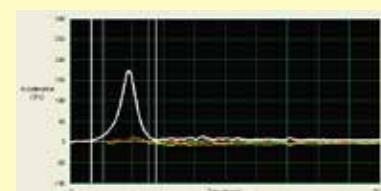

自社基準では、このシリーズにおいて、ボディで9kN以下がAクラス、18kN以下でBクラス、パーツで20kN以下をAクラス、35kN以下をBクラスの合格ラインとする。実験数値では、両タイプとも20kNをはるかに下回っており、弊社安全基準において、最高クラスの数値といえる。

(ニーとエルボーのパッド構成と材質はそれぞれ同じ。)

10月上旬デリバリー

f YOROI.BLP yoroiofficial

上代のみ画像はこちら、www.bayleaf.co.jp/shopnews/snow/23yrknee-3-info.jpg
BAYLEAF CO.,LTD. TEL 06-6337-6154 FAX 06-6337-6254 info@bayleaf.co.jp www.bayleaf.co.jp

shop name