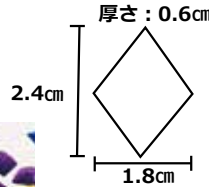

KIRAKIRA DECK GRIP

特殊強化カラーアクリルを美しいカッティングで
仕上げたアクセサリ感覚のデッキグリップ!
しっかりしたグリップ感を持ちながら、光を受け
てキラキラとボードを演出します!

7ヶ入

税抜本体価格
¥1,300

RED	BLK	GOLD
KD003	KD002	KD010

POWER STONE DECK GRIP

不思議なパワーを持つ天然石を
カットしたデッキグリップ!
古来より世界中で様々な歴史や
言い伝えを持つ石は、まさに
地球のかけら! ネイチャーの
力を感じてみてはいかが?

タイガーアイ 金運を招く石 BP003 ☐ヶ	アマゾナイト 希望の石 BP012 ☐ヶ
ハウライト 安定感をもたらす石 BP006 ☐ヶ	グリーンアベンチュリン 洞察力を高める石 BP013 ☐ヶ
ローズクォーツ ヴィータスの石 BP007 ☐ヶ	ラブラドライト 靈性を高める石 BP014 ☐ヶ
アラゴナイト 集中力を高める石 BP011 ☐ヶ	ソーダライト 決断力を強める石 BP016 ☐ヶ