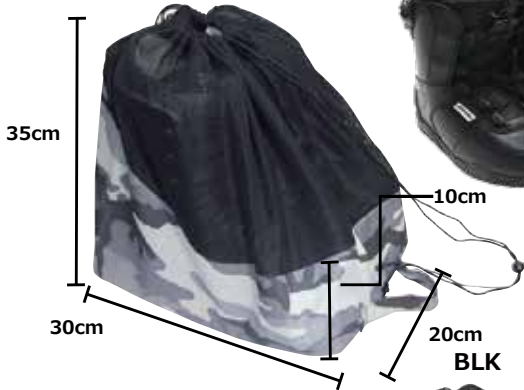

メッシュブーツバッグ

B359 MESH BOOTS CASE II

最大 **30** cm までの
スノボブーツや
スキーブーツが収納可能
(約 24.5 cm から約 30 cm まで)

コンパクトに!

【正面】
ハンドルで持ち運びも
ラクラクです!!

ランドリーバッグにも最適!

**2WAYで
背負えて便利!!**

ドロークォードで簡単に!
しっかり閉められます!

スノボブーツ

スキーブーツ

登山靴など

ウェイクブーツ

2023年8月より

税抜本体価格
¥2,690

税抜本体価格
¥3,000

	BLK	W. CAMO	G. CAMO	BLK. CHK	RED. CHK	MUSTARDS. STP	RED BANDANA	Pollock
B359					▲			