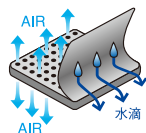

乾きが
劇的に早い!!
エアタイプ!!

AIRLY

通気性に優れ、乾きが早く、
エッジが錆びにくくなる!!

S : 145~158cm
M : 160~173cm
L : 185~195cm

GS (ジャイアントスラローム) 用

税抜本体価格
¥6,000

	BE. CHK	W+K	B. ICE	B. CHK
S	▲	▲	▲	▲
M				
L				

SKI CASE B388

S : 140~155cm
M : 155~173cm

スキー専用のケース!!
210Dの丈夫で軽い防水ナイロンを両面に使用。
取り外し可能なショルダーベルト付。

このままゲレンデに
発送できます!!

SCT.BLU

クリアポケットに汚れがある為

税抜本体価格
¥5,600

	BLK	W+K	SCT BLU
S			▲
M			

SKI SOLE GUARD B385