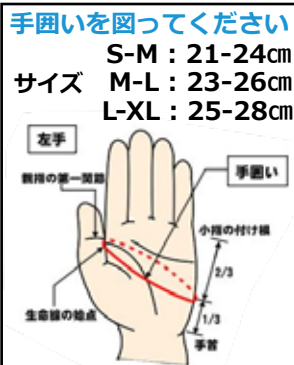

ENJOY SNOW

手首サポーター特集!!怪我の予防に!!

blp924 WRIST BRACE AIRLY

BL989(両手用) 2pset

スノーはもちろん!
あらゆるスポーツの手首の保護に最適!

上質のウェット素材を使用したソフトタイプのリストガード!フィット感抜群!洗濯ができるのでニオイが気になる手元のプロテクターですがいつでも清潔にお使いいただけます。

手首の気になる箇所に張り付けるだけでホールド感が劇的に変化!!ベルクロで、内側のどこでも張れるソフトパッド付き!!

クルッと回して簡単装着♪

穴あきウェット素材

ムレない! 抜群の通気性!!

専用のメッシュ袋付き!!

※リストバーは入っておりません。

手囲いを図ってください
サイズ S-M : 21-24cm
M-L : 23-26cm
L-XL : 25-28cm

税抜上代
¥2,200

	BLK	WかG	GかG
S-M			
M-L			
L-XL		完売	▲

WRIST BRACE JR (2P)

リストフレッシュジュニア

BL970
(両手用)
2pset

上質なウェット素材ジュニア用の手首サポーター!
意外とジュニア用が今までなかった!!

POINT

裾の部分に切れ目があり、装着しやすい!

クルッと回して簡単装着♪

税抜上代
¥2,400

手囲いサイズ
JM-JL :
18-19cm

	BLK
JS~JM	完売
JM~JL	完売

YOROIチャンネルできました
チャンネル登録をお願いします!!
【社会人ボーダー必須アイテム】
怪我の多いところ第2位は実はここ
【滝澤憲一愛用アイテム】
YOROI blp 手首のプロテクター

全国スキー安全対策協議会
2021-22シーズン スキー場障害報告書より

SNOWBOARD	SKI
1位: 肩	1位: 膝
2位: 手首	2位: 下腿
3位: 肘	3位: 肩
4位: 頭部	4位: 足首
5位: 膝	5位: 頭部