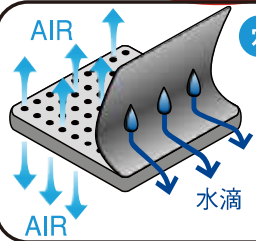

ENJOY SNOW

手首サポーター特集!!怪我の予防に!!

blp924 WRIST BRACE AIRLY

BL989(両手用) 2pset

スノーはもちろん!
あらゆるスポーツの手首の保護に最適!

上質のウェット素材を使用したソフトタイプのリストガード!フィット感抜群!洗濯ができるのでニオイが気になる手元のプロテクターですがいつでも清潔にお使いいただけます。

手首の気になる箇所に張り付けるだけでホールド感が劇的に変化!!ベルクロで、内側のどこでも張れるソフトパッド付き!!

クルッと回して簡単装着♪

穴あきウェット素材

ムレない! 抜群の通気性!!

専用のメッシュ袋付き!!

※リストバーは入っておりません。

手囲いを図ってください
サイズ S-M : 21-24cm
M-L : 23-26cm
L-XL : 25-28cm

税抜上代
¥2,200

	BLK	WかG	GかG
S-M			
M-L			
L-XL		完売	▲