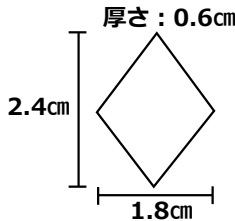

特殊強化カラーアクリルを美しいカットングで仕上げたアクセサリ感覚のデッキグリップ! しっかりしたグリップ感を持ちながら、光を受けてキラキラとボードを演出します!

色々な色を組み合わせてもgood!

7ヶ入 税抜本体価格 **¥1,300**

ラビアンローズ・デッキグリップ

サイズ 直径50mm

バラのカタチのデッキグリップ。ボードのポイントにも!

B1260

税抜本体価格 **¥952**