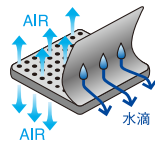

## SKI SOLE GUARD HOLY

ノーズ幅：11cmまで

乾きが劇的に早い!!  
エアータイプ!!

ストックが  
バンドで巻いて  
留められます!

エッジを保護する  
ダブルエッジガード!

BE.CHK W.CAMO B.CHK BLK B.ICE

B395

税抜本体価格  
¥6,000