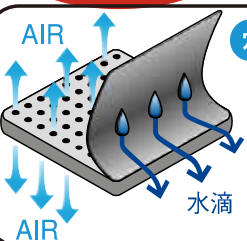

怪我の多い部位 2位は【手首】です!!

手首サポーター特集!!怪我の予防に!!

blp924 WRIST BRACE AIRLY

BL989(両手用) 2pset

上質のウェット素材を使用したソフトタイプのリストガード！フィット感抜群！※リストバーは入っておりません。

サイズ：3サイズ

スノーはもちろん！あらゆるスポーツの手首の保護に最適！

手首の気になる箇所に張り付けるだけでホールド感が劇的に変化!!

ベルクロで、内側のどこでも張れるソフトパッド付き!!

クルッと回して簡単装着♪

穴あきウェット素材

ムレない！抜群の通気性!!

専用のメッシュ袋付き!!

手囲いを図ってください

S-M : 21-24cm

サイズ M-L : 23-26cm