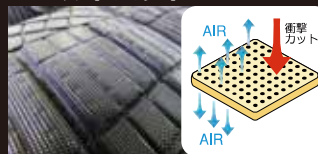

YR511

	NJB
W	▲
S	完売
M	
L	
XL	▲

カラー：NJB  
 税抜本体価格  
 ¥16,800

**YOROI POWER SHORT**

センターパッドにPEボードを内蔵。尾髄骨周辺も守る。

2.5mm特殊ハニカムメッシュボディを使用

YR811

	NJB
W	
S	
M	
L	
XL	

カラー：NJB  
 税抜本体価格  
 ¥12,500

より軽量化され、かつ強靱!  
 通気性もアップ!

軽量化された通気性のよい  
**モールドパッド**

モールドパッドに無数の通気口があるため、蒸れにくい構造。

多層構造のYOROI パーフェクト・パッド

空気の通りが良いことで、衝撃エネルギーをより逃がしやすくなり、衝撃緩和性がアップしています!!

■ 素材の硬度比較

**YOROI POWER WRIST GUARD "AIRLY"**

ヨロイリストガード・エアリー (両手用) 2pset

洗える。

通気性が格段アップ

YR885A  
 税抜本体価格  
 ¥3,200

	NJB (ニジヤアラック)
W	
S	
M	
L	
XL	

この凹凸が穴あき箇所!!

**YOROI AIRLY SHORT "WAKA"**

要望多数  
**ジュニア用!**