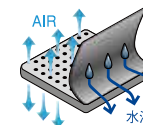

カラー：NJB  
 税抜本体価格  
 ¥12,500

より軽量化され、かつ強靱!  
 通気性もアップ!

軽量化された通気性のよい  
**モールドパッド**

モールドパッドに無数の通気口があるため、蒸れにくい構造。

多層構造のYOROI パーフェクト・パッド

空気の通りが良いことで、衝撃エネルギーをより逃がしやすくなり、衝撃緩和性がアップしています!!

■ 素材の硬度比較

**YOROI POWER WRIST GUARD "AIRLY"**

ヨロイリストガード・エアリー (両手用) 2pset

洗える。

通気性が格段アップ

YR885A  
 税抜本体価格  
 ¥3,200

	NJB (ニジヤアラック)
W	
S	
M	
L	
XL	

この凹凸が穴あき箇所!!

**YOROI AIRLY SHORT "WAKA"**

要望多数  
**ジュニア用!**