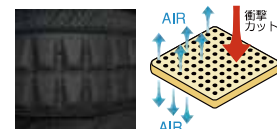

カラー：NJB  
 税抜本体価格  
 ¥12,500

より軽量化され、かつ強靱!  
 通気性もアップ!

軽量化された通気性のよい  
**モールドパッド**

モールドパッドに無数の通気口があるため、蒸れにくい構造。

多層構造のYOROI パーフェクト・パッド

空気の通りが良いことで、衝撃エネルギーをより逃がしやすくなり、衝撃緩和性がアップしています!!

■ 素材の硬度比較

**YOROI POWER WRIST GUARD "AIRLY"**

ヨロイリストガード・エアリー (両手用) 2pset

洗える。

通気性が格段アップ

YR885A  
 税抜本体価格  
 ¥3,200

	NJB (ニジヤアラック)
W	
S	
M	
L	
XL	

この凹凸が穴あき箇所!!

**YOROI AIRLY SHORT "WAKA"**

要望多数  
**ジュニア用!**

日本製の高性能素材

軽量化された通気性のよいモールドパッド

インナーの生地は超消臭&超吸汗速乾 R-CF 素材を採用!!

税抜本体価格  
 ¥12,900

YS315	JM(130)	JL(150)
NJB		

デジタルカタログはこちら <http://www.yoroi-blp.com/>

その他のYOROI在庫リストはこちらから  
<http://www.bayleaf.co.jp/vip/snow/YOROI-zaiko.pdf>