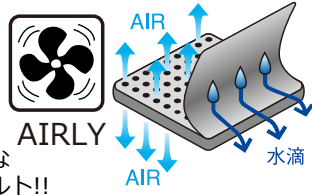

穴あきタイプで乾燥が劇的に早いソールガードが大人気!!

スキーソールガード動いています!!

1枚ずつ収納できるのが人気の秘密! ソール面・エッジをしっかりとガード!

SKI SOLE GUARD HOLY ノーズ幅: 11cmまで

人気のスキーソールガードがホーリーモデル(穴あき)!!
通気性に優れ、乾きが早く、エッジが錆びにくい!!

乾きが劇的に早い!!
エアータイプ!!

エッジを保護する
ダブルエッジガード!

取り外し可能な
ショルダーベルト!!

板2本+ストック!!
バンドで巻いて
留められます!

テールを保護する
テールガード!!

板2本+ストック!!
バンドで巻いて留められます!

B395
税抜本体価格
¥6,000

S : 145~158cm
M : 160~173cm
L : 185~195cm

GS (ジャイアントスラローム) 用

	BE. CHK	BLK	WかE	B. ICE	B. CHK
S		▲			
M	▲	▲	▲	▲	▲
L					

FAT SKI SOLE GUARD ノーズ幅: 14cmまで

幅広ファットタイプのスキー専用ケース! 175~190cm
1本ずつ入れることができます。取り外し可能なショルダー付。

板2本+ストック!!
バンドで巻いて
留められます!

エッジを保護する
ダブルエッジガード!

取り外し可能な
ショルダーベルト!!

ノーズを保護する
ノーズガード!!

テールを保護する
テールガード!!

NEW COLOR
HEXAGON
(ヘキサゴン)