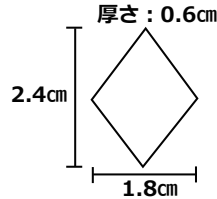

blp スノー小物!!毎年大好評のアイテム!!

blp ブーツインナーパッド

かかとが浮く・くるぶしが痛いなどの気になる部分の内側に貼るだけ！
シューズの悩みを、これ1枚で解消♪

ブーツの中敷きとしても！
足型サイズでカットし
やすい型紙付き！

カット用型紙・6パターン！
シールテープタイプ！

グリーン新登場!!

サイズ
FREE

B655

税抜本体価格
¥1,200

BLK	GRN

KIRAKIRA DECK GRIP

特殊強化カラーアクリルを美しいカットिंगで仕上げたアクセサリ感覚のデッキグリップ！
しっかりしたグリップ感を持ちながら、光を受けてキラキラとボードを演出します！

税抜本体価格
¥1,300

7ヶ入

グリーン (ラメ入り)

BLUE	G.LAME	GOLD	PINK
KD008	KD009	KD010	KD011

色々な色を
組み合わせて
てもgood!

シルバー (ラメ入り)

PURPLE	S.LAME	RED	BLK
KD012	KD013	KD003	KD002

ラビアンローズ デッキグリップ

バラのカタチのデッキグリップ。
ボードのポイントにも！

B1260

サイズ
直径50mm
2ヶ入り

RED

BLK

WHT

税抜本体価格
¥952

RED	BLK	WHT

2017-2018 デジタルカタログはこちら <http://www.yoroi-blp.com/>

BAYLEAF CO.,LTD.

f YOROI.BLP

カタログ請求はチェックを!!

BAYLEAF NEWS (2018.01.22)