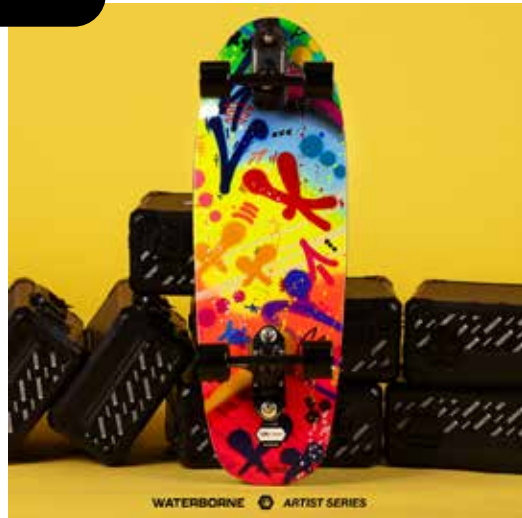

# DREAMウォーターボーン・タウルス限定版

SABB640111

少量入荷

日本初上陸

アーティストシリーズ

NEWEST TECHNOLOGY  
**DREAM**

タウルスブラックバンパー  
TAURUS

5 layer Black Bamboo  
32" length  
19" wheelbase  
10.5" wide concave deck  
ロゴ入り化粧ボックス入り

[https://youtu.be/70\\_P2H0IZHU](https://youtu.be/70_P2H0IZHU)

コンプリートセット  
上代46,500円+税

台

デッキのみ  
上代18,900円+税

台

DREAM TAURUS - FLOW GLIDE  
コンプリート 上代47,000円+税

台

DREAM TAURUS - RAISED BY SUMMER  
コンプリート 上代47,000円+税