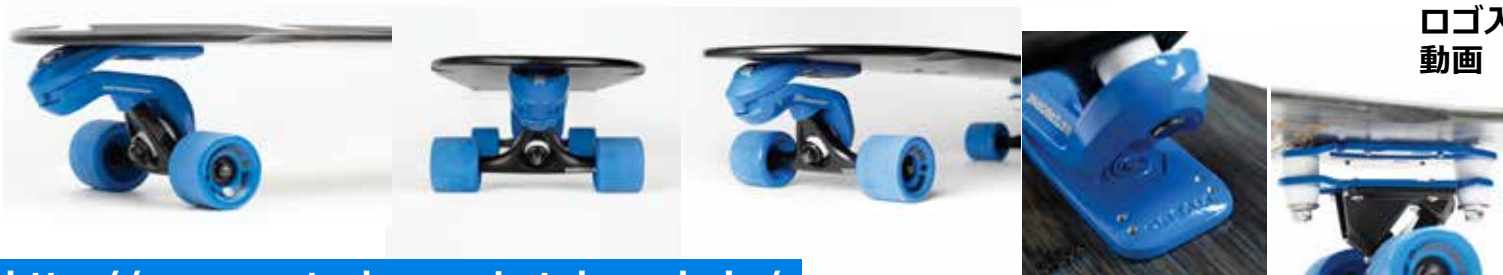

# DREAM版ウォーターボーン・タウルス

SABB640111

日本初上陸

少量入荷

BAYLEAF NEWS(2024.2.15)

NEWEST TECHNOLOGY

DREAM

トラックとアダプターが  
一体になった最新版です♪

コンプリートセット

タウルスブラックバンブー

TAURUS Widebody Black Bamboo

5 layer Black Bamboo Construction

32" length and 19" axel to axel wheelbase

10.5" wide concave deck, with kicktail

ロゴ入り化粧ボックス入り

動画 [https://youtu.be/70\\_P2H0IZHU](https://youtu.be/70_P2H0IZHU)