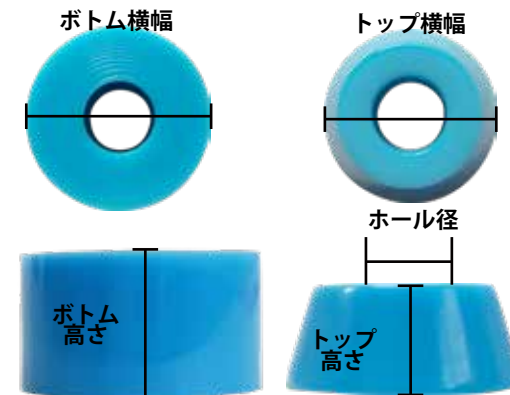

スケボーブッシュ特集

BUSH SET

1台分ワンパック ロット6パック/SET

ハードタイプ SHR95AA
SKPBSS

本体上代 ¥ 830 SET

ミドルタイプ HR90A
SKPCSS

本体上代 ¥ 830 SET

ソフトタイプ SHR80AA
SKPCSA

本体上代 ¥ 900 SET

(mm)	SKP BSS	SKP CSS	SKP CSA	UPS TRUCK用
トップ高さ	10	10	11	15
トップ横幅	19	18	18	19
ホール径	10	9.5	9.5	10
ボトム高さ	14	14	16	15
ボトム横幅	25	25	24	25

UPS-TRUCK用 BUSH SET

1台分ワンパック ロット6パック/SET

ハードタイプ SHR95AA
SKPCS95A **NEW**

本体上代 ¥ 900 SET

ミドルタイプ SHR85AA
SKPCS85A **NEW COLOR**

本体上代 ¥ 900 SET

ソフトタイプ SHR78 AA
SKPCS78A **NEW COLOR**

本体上代 ¥ 900 SET

アップストラック以外でも、
ちょっと高さのある
ブッシュを付けるのが匂
という情報も♪

UPS-TRUCK用

上代のみ画像はこちら www.bayleaf.co.jp/shopnews/skate/24skpb-1-info.jpg
BAYLEAF CO.,LTD. TEL 06-6337-6154 FAX 06-6337-6254 info@bayleaf.co.jp www.bayleaf.co.jp