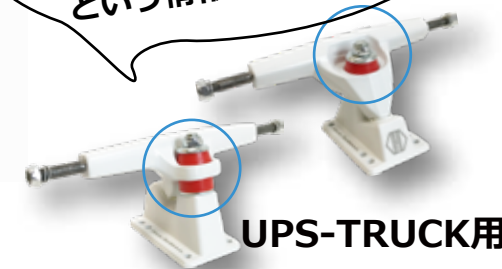

本体上代 ¥ 900 SET

(mm)	SKP BSS	SKP CSS	SKP CSA	UPS TRUCK用
トップ高さ	10	10	11	15
トップ横幅	19	18	18	19
ホール径	10	9.5	9.5	10
ボトム高さ	14	14	16	15
ボトム横幅	25	25	24	25

UPS-TRUCK用 BUSH SET

1台分ワンパック ロット6パック/SET

ハードタイプ SHR95AA
SKPCS95A **NEW**

本体上代 ¥ 900 SET

ミドルタイプ SHR85AA
SKPCS85A **NEW COLOR**

本体上代 ¥ 900 SET

ソフトタイプ SHR78 AA
SKPCS78A **NEW COLOR**

本体上代 ¥ 900 SET

アップストラック以外でも、
ちょっと高さのある
ブッシュを付けるのが匂
という情報も♪

UPS-TRUCK用

上代のみ画像はこちら www.bayleaf.co.jp/shopnews/skate/24skpb-1-info.jpg
BAYLEAF CO.,LTD. TEL 06-6337-6154 FAX 06-6337-6254 info@bayleaf.co.jp www.bayleaf.co.jp