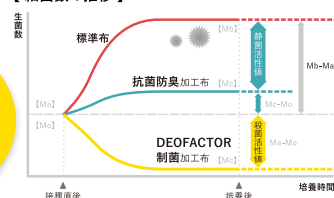

菌や有害物質を減らし続けるDEOFACTORの制菌加工

DEOFACTOR®

Antibacterial & deodorant
ニオイを防ぎ、雑菌を減少させる、

繰り返し洗っても
持続する制菌力。

抗菌より上の、制菌!!
DEOFACTORの制菌+防臭加工は、

繊維加工品において

「SEKマーク」を取得しています。
【ニオイ成分の減少率】

【細菌数の推移】

ABS樹脂配合シェル

MATT WHT

MATT GRY

カラー限定

本体上代 ¥5,400

アジャスター付き

ロゴ入り

サイズ (頭周り)	MATT WHT	MATT GRY
M 51~58cm		
L 56~61cm		