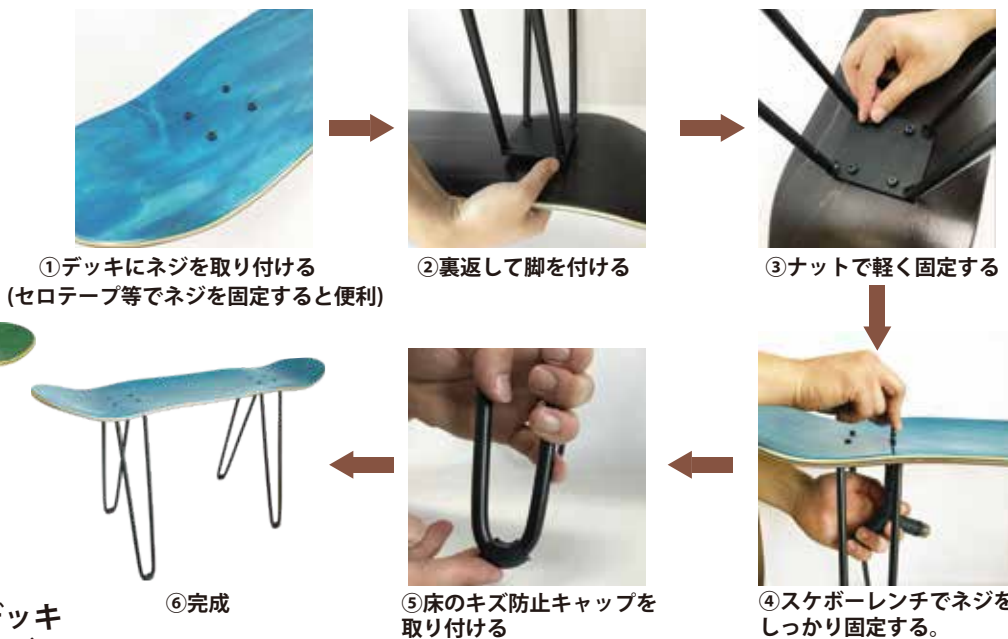

# 大好評スケボーチェアレッグ

## スケボーチェアレッグ

使わなくなったデッキを  
チェアにして アップサイクル！  
おしゃれなインテリアに。  
SDGs を考えた商品です。

31インチデッキ  
装着イメージ

27インチデッキ  
装着イメージ

重量:1.2kg  
高さ:約40cm

【付属品】  
1インチカラービス  
キズ防止キャップ

## 超簡単 組み立て手順

本体価格  
¥5,800

|      |       |     |     |      |
|------|-------|-----|-----|------|
| ブラック | シルバー  | ブルー | レッド | グリーン |
| set  | ▲ set | set | set | set  |