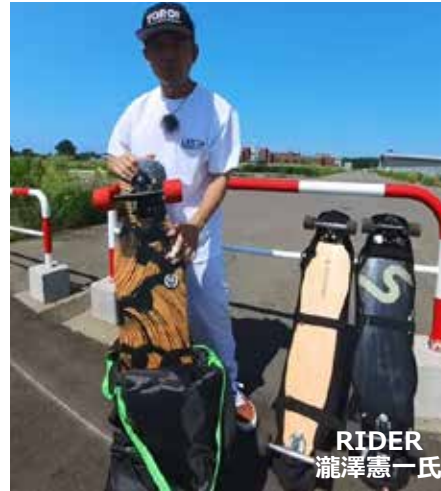

スノー先生愛用アイテム!!持ち運びが楽々&持ち運び時のキズ防止に!!

ロンスケケース問い合わせ急増中!

スケボーロンスケ2WAYバッグ

肩ヒモ・取っ手・チャック スケートボードバッグ適合品
QTEC大阪試験センター調べ

- 重ねて2台収納
- 背負えるから両手がフリー
- 46インチまで収納
- ヘルメットプロテクター収納可

品番:SK8SB01
品名:ALLIGATOR

本体税抜価格
¥7,000

キッズ用スノーカバー
41インチ ロンスケ
ぴったり装着♪

SOLE GUARD KIDS

品番:B340J

JS : 100~115cm

スノーボードのケースですが
スケートボードケースとしても
お使いいただけます!!

本体税抜価格
¥5,200

スノー先生愛用アイテム

YOROI JUJU45WBFが らくらく収納♪

YOROI JUJU45WBF

デッキサイズ:5inch x 9.25inch
デッキ材料:6層メイプル/
1層 ファイバークラス / 1層バンパー
トラック:YOROI WAYER 7'
+ WATERBORNE
FIN SYSTEM+SURFandRAIL
ウィール:70x52mm /SHR85A
ベアリング:ABEC-11ビルトイン
グリップテープ:
ソフトクッションEVA+ノンスリップ
初期設定ウィールベース:
79cm(31.1インチ)