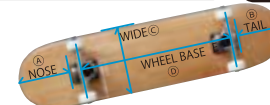

ランプ使用OK

税抜本体価格
¥12,700

7PLYフルカナディアンメイプルデッキ
COLD PRESS (超軽量)

7枚のデッキの板をグルーで圧着して成形する際に、常温で処理する場合、コールドプレスと呼ばれています。対して、高温のボンドでプレスする場合は、ホットプレスと言われます。ホットプレスの場合は、グルーが乾くまでの時間が短く、たくさん製造ができる代わりに、グルーが少し厚めにつくため、デッキに重さが出てしまいます。コールドプレスなら、ボンドが乾くまでの時間が長く、製造に時間がかかりますが、グルーがとても薄くつくために、非常に軽量のボードで仕上がります。わずかな重量差でも、トリックには大きな差が出るといわれています。

7PLYフルカナディアン100%

4.5"トラック

高回転ABEC-7シールドベアリング
52 x 32mm SHR85Aウィール

注：写真の角度によりノーズテールに差があるように見えますが、スペックはこちらです

	(A)	(B)	(C)	(D)
28.5x7.375	15.6cm(6.1inch)	14.7cm(5.8inch)	18.7cm(7.375inch)	39m(15.3inch)
27x7	12.76cm(5inch)	14.0cm(5.5inch)	17.8cm(7.0inch)	38cm(14.9inch)