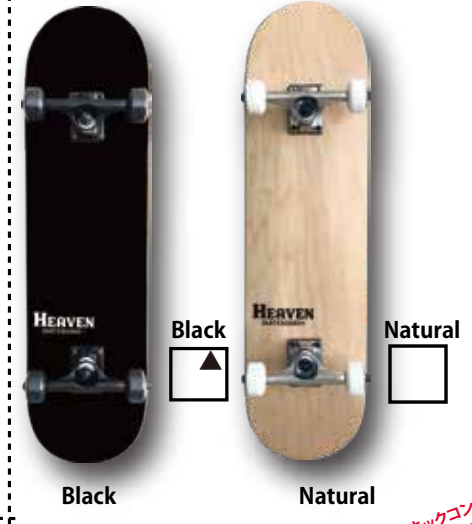

プロショップ用スケートボードコンプリート!!!

PERFECT VITAMIN SERIES 31×8

31×8.125

税抜本体価格
¥12,700

7PLYフルカナディアンメイプルデッキ
COLD PRESS (超軽量)
7枚のデッキの板をグルーで圧着をして成形する際に、常温で処理する場合、コールドプレスと呼ばれています。対して、高温のボンドでプレスする場合は、ホットプレスと言われます。ホットプレスの場合は、グルーが乾くまでの時間が短く、たくさん製造ができる代わりに、グルーが少し厚めにつくため、デッキに重さが出てしまいます。コールドプレスなら、ボンドが乾くまでの時間が長く、製造に時間がかかりますが、グルーがとて薄くつくために、非常に軽量のボードで仕上がります。わずかな重量差でも、トリックには大きな差が出るといわれています。

31×7.75

ダブルキックコンケーブ

7PLYフルカナディアン 100%

ランプ使用OK

高回転ABEC-7シールドベアリング
52 x 32mm SHR100Aウィール

5"HDトラック
(アレン・キングピン)

31×7.75は
54×33mm 85A
SOFT WHEEL

注：写真の角度によりノーズテールに差があるように見えますが、スペックはこちらです

	(A)	(B)	(C)	(D)
31x8	16.5cm(6.5inch)	15.8cm(6.2inch)	20.3cm(8inch)	44cm(17.3inch)
31x8.125	16.5cm(6.5inch)	15.8cm(6.2inch)	20.6cm(8.125inch)	44cm(17.3inch)
31x7.75	16.5cm(6.5inch)	15.8cm(6.2inch)	19.1cm(7.5inch)	44cm(17.3inch)