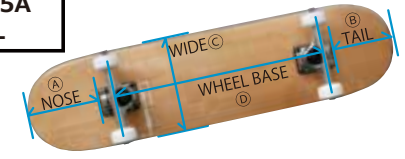

プロショップ用スケートボードコンプリート!!!

PERFECT VITAMIN SERIES 31×8

31×8.125

税抜本体価格
¥12,700

7PLYフルカナディアンメイプルデッキ
COLD PRESS (超軽量)
7枚のデッキの板をグルーで圧着をして成形する際に、常温で処理する場合、コールドプレスと呼ばれています。対して、高温のボンドでプレスする場合は、ホットプレスと言われます。ホットプレスの場合は、グルーが乾くまでの時間が短く、たくさん製造ができる代わりに、グルーが少し厚めにつくため、デッキに重さが出てしまいます。コールドプレスなら、ボンドが乾くまでの時間が長く、製造に時間がかかりますが、グルーがとて薄くつくために、非常に軽量のボードで仕上がります。わずかな重量差でも、トリックには大きな差が出るといわれています。

31×7.75

ダブルキックコンケーブ

7PLYフルカナディアン 100%

ランプ使用OK

高回転ABEC-7シールドベアリング
52 x 32mm SHR100Aウィール

5"HDトラック
(アレン・キングピン)

31×7.75は
54×33mm 85A
SOFT WHEEL

注：写真の角度によりノーズテールに差があるように見えますが、スペックはこちらです

	(A)	(B)	(C)	(D)
31x8	16.5cm(6.5inch)	15.8cm(6.2inch)	20.3cm(8inch)	44cm(17.3inch)
31x8.125	16.5cm(6.5inch)	15.8cm(6.2inch)	20.6cm(8.125inch)	44cm(17.3inch)
31x7.75	16.5cm(6.5inch)	15.8cm(6.2inch)	19.1cm(7.5inch)	44cm(17.3inch)