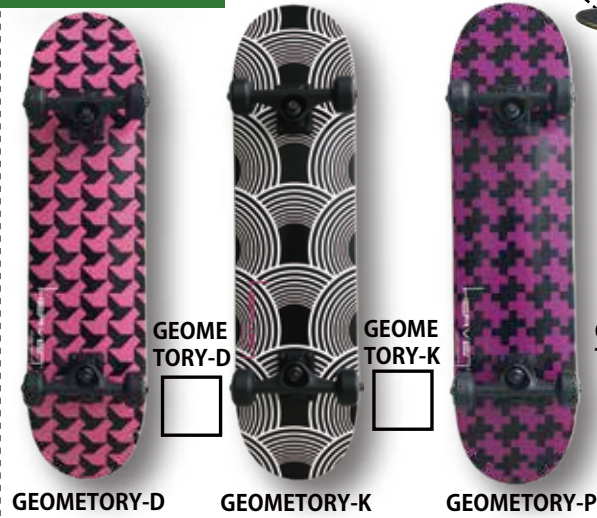

プロショップ用スケートボードコンプリート!!!

PERFECT VITAMIN SERIES 31×8

31×8.125

税抜本体価格
¥12,700

7PLYフルカナディアンメイプルデッキ
COLD PRESS (超軽量)
7枚のデッキの板をグルーで圧着をして成形する際に、常温で処理する場合、コールドプレスと呼ばれています。対して、高温のボンドでプレスする場合は、ホットプレスと言われます。ホットプレスの場合は、グルーが乾くまでの時間が短く、たくさん製造ができる代わりに、グルーが少し厚めにつくため、デッキに重さが出てしまいます。コールドプレスなら、ボンドが乾くまでの時間が長く、製造に時間がかかりますが、グルーがとて薄くつくために、非常に軽量のボードで仕上がります。わずかな重量差でも、トリックには大きな差が出るといわれています。

31×7.75

ダブルキックコンケーブ

7PLYフルカナディアン 100%

ランプ使用OK

高回転ABEC-7シールドベアリング
52 x 32mm SHR100Aウィール

5"HDトラック
(アレン・キングピン)

31×7.75は
54×33mm 85A
SOFT WHEEL

注：写真の角度によりノーズテールに差があるように見えますが、スペックはこちらです

	(A)	(B)	(C)	(D)
31x8	16.5cm(6.5inch)	15.8cm(6.2inch)	20.3cm(8inch)	44cm(17.3inch)
31x8.125	16.5cm(6.5inch)	15.8cm(6.2inch)	20.6cm(8.125inch)	44cm(17.3inch)
31x7.75	16.5cm(6.5inch)	15.8cm(6.2inch)	19.1cm(7.5inch)	44cm(17.3inch)