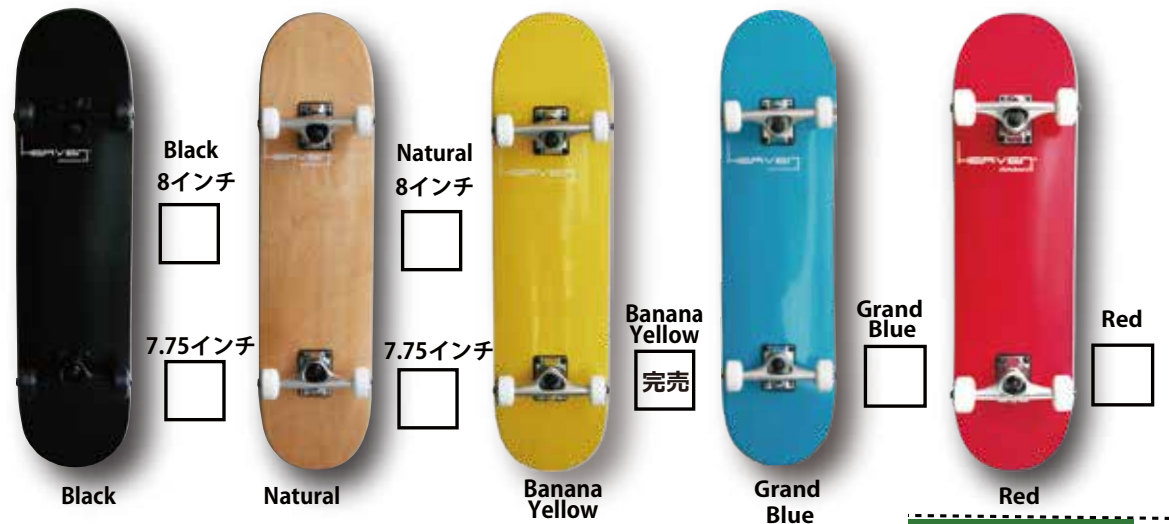

プロショップ用スケートボードコンプリート!!!

PERFECT VITAMIN SERIES 31×8

31×8.125

税抜本体価格
¥12,700

7PLYフルカナディアンメイプルデッキ
COLD PRESS (超軽量)
7枚のデッキの板をグルーで圧着をして成形する際に、常温で処理する場合、コールドプレスと呼ばれています。対して、高温のボンドでプレスする場合は、ホットプレスと言われます。ホットプレスの場合は、グルーが乾くまでの時間が短く、たくさん製造ができる代わりに、グルーが少し厚めにつくため、デッキに重さが出てしまいます。コールドプレスなら、ボンドが乾くまでの時間が長く、製造に時間がかかりますが、グルーがとて薄くつくために、非常に軽量のボードで仕上がります。わずかな重量差でも、トリックには大きな差が出るといわれています。

31×7.75

ダブルキックコンケーブ

7PLYフルカナディアン 100%

ランプ使用OK

高回転ABEC-7シールドベアリング
52 x 32mm SHR100Aウィール

5"HDトラック
(アレン・キングピン)

31×7.75は
54×33mm 85A
SOFT WHEEL

注：写真の角度によりノーズテールに差があるように見えますが、スペックはこちらです

	(A)	(B)	(C)	(D)
31x8	16.5cm(6.5inch)	15.8cm(6.2inch)	20.3cm(8inch)	44cm(17.3inch)
31x8.125	16.5cm(6.5inch)	15.8cm(6.2inch)	20.6cm(8.125inch)	44cm(17.3inch)
31x7.75	16.5cm(6.5inch)	15.8cm(6.2inch)	19.1cm(7.5inch)	44cm(17.3inch)