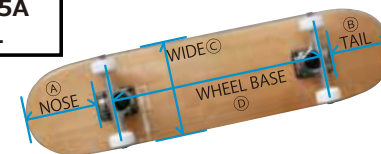

AFRICA

FIGHT

ZIPPY

INSPIRE

GEOMETORY-D

GEOMETORY-K

GEOMETORY-P

GEOMETORY-P

ランプ使用OK

高回転ABEC-7 シールドベアリング
52 x 32mm SHR100Aウィール

5"HDトラック
(アレン・キングピン)

31×7.75は
54×33mm 85A
SOFT WHEEL

注：写真の角度によりノーズテールに差があるように見えますが、スペックはこちらです

	(A)	(B)	(C)	(D)
31x8	16.5cm(6.5inch)	15.8cm(6.2inch)	20.3cm(8inch)	44cm(17.3inch)
31x8.125	16.5cm(6.5inch)	15.8cm(6.2inch)	20.6cm(8.125inch)	44cm(17.3inch)
31x7.75	16.5cm(6.5inch)	15.8cm(6.2inch)	19.1cm(7.5inch)	44cm(17.3inch)