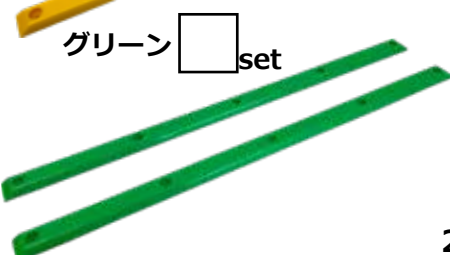

## SKATE レールバー

ブラック  set

ブルー  set

オレンジ  set

パープル  set

レッド  set

ピンク  set

イエロー  set

グリーン  set

デッキのボトムに装着しボードスライドの滑りを格段にスムーズにします。オールドスクール、パーク派のスケートボーダーの必需品、レールバーです。またグラフィックを傷つけない人にもお勧めです。お好みのカラーで、デッキデザインのアクセントにもなります。ボルトでデッキに装着して下さい。振動音が気になる方は両面テープ等貼ってネジで固定すると和らぎます。

サイズ:  
縦36.5cm×横1.7cm×高さ0.8cm

## サーフスケート ロングスケにもオススメ!!

アウトラインに沿わせて取り付けることにより  
真っ直ぐより馴染みがよいですね♪

レールやデッキデザインを  
守るだけじゃなく  
持ち運びにも便利。