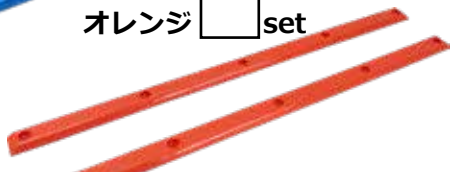

# パーク派のスケートボーダーの必需品

## SKATE レールバー

ブラック  set

ブルー  set

オレンジ  set

パープル  set

レッド  set

ピンク  set

イエロー  set

グリーン  set

デッキのボトムに装着しボードスライドの滑りを格段にスムーズにします。オールドスクール、パーク派のスケートボーダーの必需品、レールバーです。またグラフィックを傷つけない人にもお勧めです。お好みのカラーで、デッキデザインのアクセントにもなります。ボルトでデッキに装着して下さい。振動音が気になる方は両面テープ等貼ってネジで固定すると和らぎます。

サイズ:  
縦36.5cm×横1.7cm×高さ0.8cm

## サーフスケート ロングスケにもオススメ!!

アウトラインに沿わせて取り付けることにより  
真っ直ぐより馴染みがよいですね♪

レールやデッキデザインを  
守るだけじゃなく  
持ち運びにも便利。