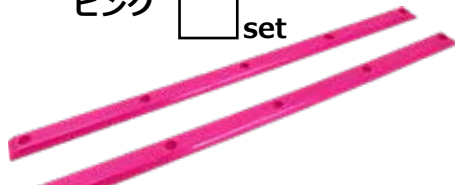

# パーク派のスケートボーダーの必需品

## SKATE レールバー

ブラック  set

ブルー  set

オレンジ  set

パープル  set

レッド  set

ピンク  set

イエロー  set

グリーン  set

デッキのボトムに装着しボードスライドの滑りを格段にスムーズにします。オールドスクール、パーク派のスケートボーダーの必需品、レールバーです。またグラフィックを傷つけない人にもお勧めです。お好みのカラーで、デッキデザインのアクセントにもなります。ボルトでデッキに装着して下さい。振動音が気になる方は両面テープ等貼ってネジで固定すると和らぎます。

サイズ:  
縦36.5cm×横1.7cm×高さ0.8cm

## サーフスケート ロングスケにもオススメ!!

アウトラインに沿わせて取り付けることにより  
真っ直ぐより馴染みがよいですね♪

レールやデッキデザインを  
守るだけじゃなく  
持ち運びにも便利。