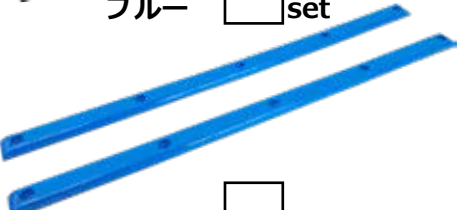

# パーク派のスケートボーダーの必需品

## SKATE レールバー

ブラック  set

ブルー  set

オレンジ  set

パープル  set

レッド  set

ピンク  set

イエロー  set

グリーン  set

デッキのボトムに装着しボードスライドの滑りを格段にスムーズにします。オールドスクール、パーク派のスケートボーダーの必需品、レールバーです。またグラフィックを傷つけない人にもお勧めです。お好みのカラーで、デッキデザインのアクセントにもなります。ボルトでデッキに装着して下さい。振動音が気になる方は両面テープ等貼ってネジで固定すると和らぎます。

サイズ:  
縦36.5cm×横1.7cm×高さ0.8cm

## サーフスケート ロングスケにもオススメ!!

アウトラインに沿わせて取り付けることにより  
真っ直ぐより馴染みがよいですね♪

レールやデッキデザインを  
守るだけじゃなく  
持ち運びにも便利。