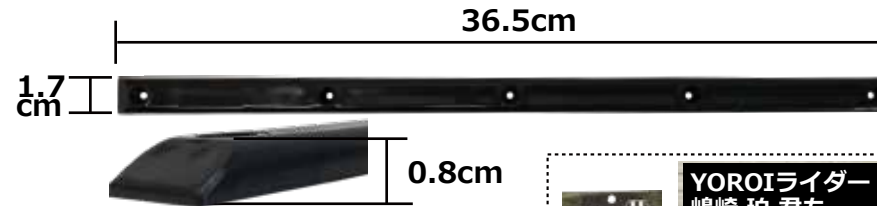

## SKATE レールバー

ブラック  set

ブルー  set

オレンジ  set

パープル  set

レッド  set

ピンク  set

イエロー  set

グリーン  set

デッキのボトムに装着しボードスライドの滑りを格段にスムーズにします。オールドスクール、パーク派のスケートボーダーの必需品、レールバーです。またグラフィックを傷つけない人にもお勧めです。お好みのカラーで、デッキデザインのアクセントにもなります。ボルトでデッキに装着して下さい。振動音が気になる方は両面テープ等貼ってネジで固定すると和らぎます。

サイズ:  
縦36.5cm×横1.7cm×高さ0.8cm