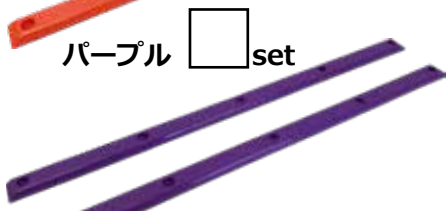

## SKATE レールバー

ブラック  set

ブルー  set

オレンジ  set

パープル  set

レッド  set

ピンク  set

イエロー  set

グリーン  set

デッキのボトムに装着しボードスライドの滑りを格段にスムーズにします。オールドスクール、パーク派のスケートボーダーの必需品、レールバーです。またグラフィックを傷つけない人にもお勧めです。お好みのカラーで、デッキデザインのアクセントにもなります。ボルトでデッキに装着して下さい。振動音が気になる方は両面テープ等貼ってネジで固定すると和らぎます。

サイズ:  
縦36.5cm×横1.7cm×高さ0.8cm

## サーフスケート ロングスケにもオススメ!!

アウトラインに沿わせて取り付けることにより  
真っ直ぐより馴染みがよいですね♪

レールやデッキデザインを  
守るだけじゃなく  
持ち運びにも便利。