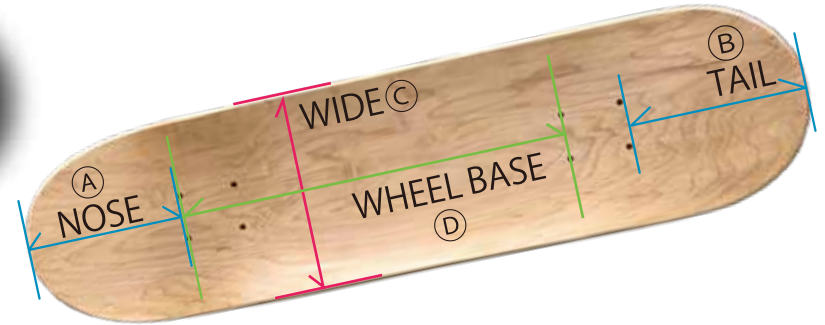

HEAVENスケートボードデッキ!!

HEAVENデザインデッキ

7PLYフルカナディアン
メイプルデッキ

31"×7.625"

Chameleon
Prime5

31"×8"

Dog Boston

31"×7.75"

Bird Toucan

31.5"×8"

Crocodile

軽くて丈夫!

ダブルキック

アメリカングルー
コールドプレス
じっくり時間をかけてグルーを乾燥。
美しい仕上がり

サンドカラーデッキ

本体上代 **¥ 6,000**

	①	②	③	④
31x7.625	16.5cm(6.5inch)	15.8cm(6.2inch)	19.4cm(7.625inch)	41.5cm(16.3inch)
31x7.75	16.5cm(6.5inch)	15.8cm(6.2inch)	19.7cm(7.75inch)	41.5cm(16.3inch)
31x8	16.5cm(6.5inch)	15.8cm(6.2inch)	20.3cm(8inch)	41.5cm(16.3inch)
31.5x8	17.5cm(6.5inch)	16.5cm(6.5inch)	20.3cm(8inch)	41.5cm(16.3inch)