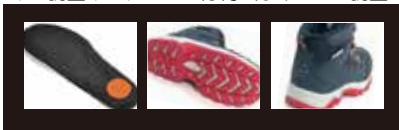

AL-TS1120	22.5	23.0	23.5	24.0	24.5	25.0	25.5	26.0	26.5	27.0	27.5	28.0	28.5
Black x Black													
BROWN													
Gray x Magenta													

上代 OPEN

ALBATRE JR TREKKING SHOES

アッパー：合成皮革+ポリエステル
ソール：合成ゴム

JR用

- ◆防水・透湿素材使用 <完全防水ではありません>
- ◆衝撃吸収材付インソール使用
- ◆深溝パターンのハイグリップアウトソール
- ◆軽量で衝撃吸収性に優れたEVAミッドソール
- ◆かかとには夜間の視認性を高める反射シートを配し、安全性に配慮。
- ◆サイズ調整インソールが付属<約0.5cmの調整が可能>

AL-TS120J	18.0	19.0	20.0	21.0	22.0	23.0	24.0	25.0
Navy x Red								
Black x Mustard	*	*	*	*	*	*	*	*
Khaki								
Brown x Tan								

上代 OPEN

※ハイキング~ライトトレッキング向け

ALBATRE TREKKING POLE

アルミトレッキングポール【I型グリップ】
：3本継<収納サイズ:58cm>

100~125cm

AL-TIP2210

上代 OPEN

I型	Mat Black	Steel Gray	Magenta	Lime Green
2本セット				